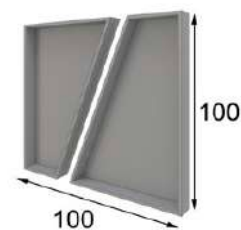

TO45

Ref. 58520
Espejo / Mirror

Mate
Matt
170p

* Marco metálico
* Metallic frame

Ref. 42095
Banqueta / Stool

Puntos
Points
194p