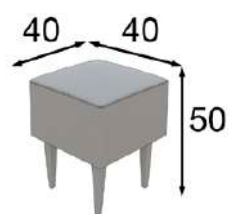

Banqueta / Stool
Amazonas / Azahar 00

TO35

Acabados / Finishes
Tocador / Vanity
Color 120 / 142

Banqueta / Stool
Color 120 / Versatil 55

TO35

Ref. 45316
Tocador / Vanity dresser

Mate Matt	Alto Brillo High Gloss
550p 📷	687p