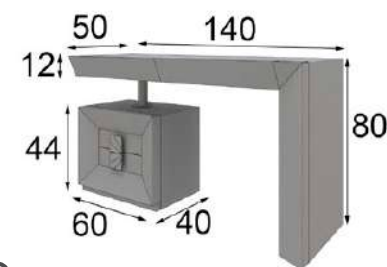

Puntos Points
95p

* Tapizado a elegir en carta
* Upholstery to choose from our swatchbook

Ref. 42078

Tocador / Vanity dresser

Mate Matt	Alto Brillo High Gloss
500p 	625p

TO58

Acabados / Finishes
Tocador / Vanity
Color 120 / 041