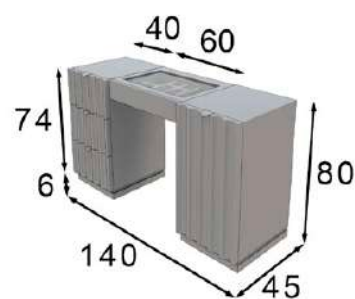

Ref. 42543
Tocador / Vanity dresser

Mate Matt	Frentes Brillo Front HG	Alto Brillo High Gloss
600p	660p	750p

* Opcional zócalo LED 45p
* Optional base LED 45p