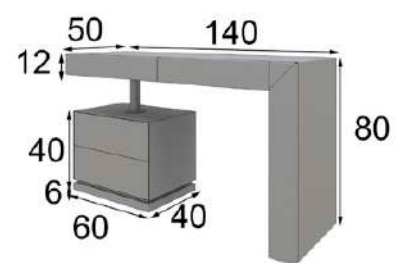

Puntos Points
95p

Ref. 42068
Tocador / Vanity dresser

* Opcional zócalo LED 45p
* Optional base LED 45p

Mate Matt	Alto Brillo High Gloss
500p	625p

TO48

Acabados / Finishes
Tocador / Vanity
Color 121 / 040

Espejo / Mirror
Color 121