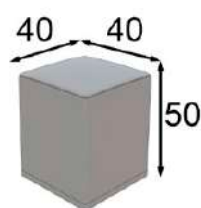

TO48

Ref. 45383
Espejo / Mirror

* Incluye luces LED
* LED lights included

Mate Matt	Alto Brillo High Gloss
320p	400p

Ref. 45349
Banqueta / Stool

* Tapizado a elegir en carta
* Upholstery to choose from our swatchbook

Puntos Points
95p

Ref. 42068
Tocador / Vanity dresser

* Opcional zócalo LED 45p
* Optional base LED 45p

Mate Matt	Alto Brillo High Gloss
500p	625p

TO48

Acabados / Finishes
Tocador / Vanity
Color 121 / 040

Espejo / Mirror
Color 121

Puff / Pouf
Fluid 06