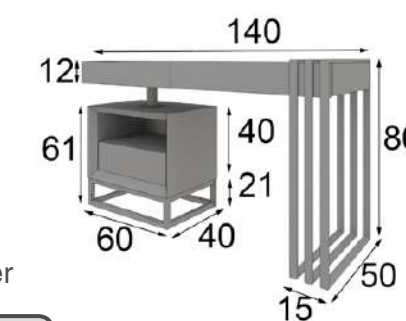

* Las partes metálicas no pueden ir con terminaciones en alto brillo
* High gloss finish not available on metallic parts