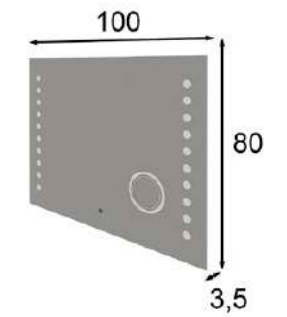

Puff / Pouf
París Salmón

TO55

Ref. 21080
Espejo / Mirror

Puntos Points
168p

* Incluye luz LED
* LED light included

Ref. 45368
Banqueta / Stool

Puntos Points
95p

* Tapizado a elegir en carta
* Upholstery to choose
from our swatchbook