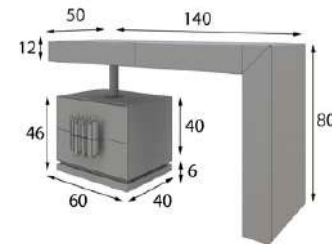

TO28

Ref. 42076
Tocador / Vanity dresser

Mate Matt	Alto Brillo High Gloss
500p 📷	625p