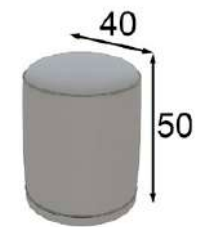

Puff / Pouf
Fluid 06

TO49

Acabados / Finishes
Tocador / Vanity
Color 120

Puff / Pouf
Bouquet 02

TO49

Ref. 45368
Banqueta / Stool

Puntos Points
95p

* Tapizado a elegir en carta
* Upholstery to choose from our swatchbook