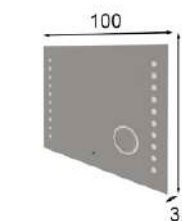

* Incluye luz LED
* LED light included

Ref. 45365
Banqueta / Stool

Mate Matt	Alto Brillo High Gloss
104p 📷	125p