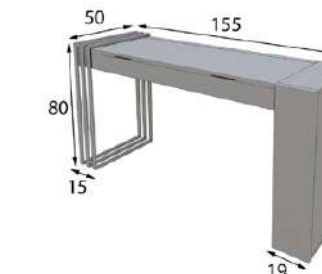

* Tapizado a elegir en carta
* Upholstery to choose
from our swatchbook

Ref. 42038
Tocador / Vanity dresser

Mate Matt	Alto Brillo High Gloss
500p 📷	625p