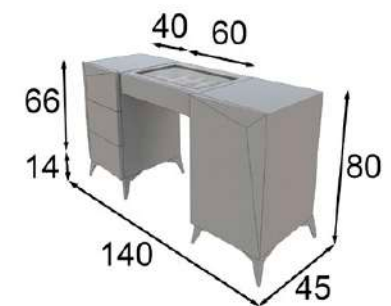

Espejo / Mirror
Color 160

Puff / Pouf
Star Oro

TO31

Ref. 21006
Espejo / Mirror

Mate Matt	Alto Brillo High Gloss
140p	175p

Ref. 45368
Banqueta / Stool

Puntos Points
95p

* Tapizado a elegir en carta
* Upholstery to choose from our swatchbook