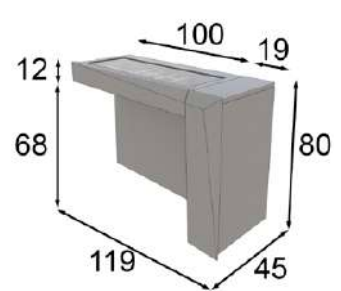

Ref. 42551
Tocador / Vanity dresser

Mate Matt	Alto Brillo High Gloss
500p 📷	625p