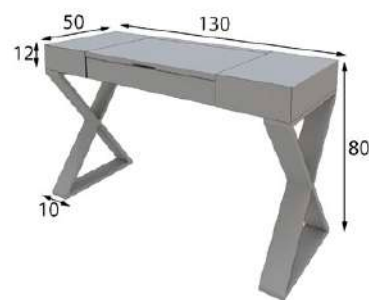

to24

TO25

Ref. 42094
Banqueta / Stool

Puntos Points
143p

* Tapizado a elegir en carta
* Upholstery to choose from our swatchbook

Ref. 42018
Tocador / Vanity dresser

Mate Matt	Alto Brillo High Gloss
500p	625p