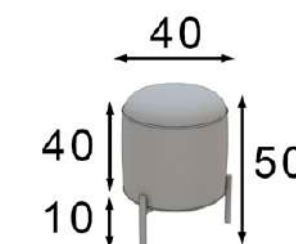

TO26

Acabados / Finishes
Tocador / Vanity
Color 120 / 188

Banqueta / Stool
Color 188 / Azahar 00

TO26

Ref. 45365
Banqueta / Stool

Mate Matt	Alto Brillo High Gloss
104p	125p

* Tapizado a elegir en carta
* Upholstery to choose from our swatchbook