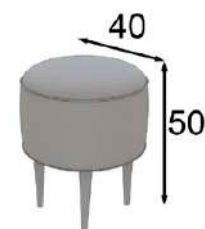

Ref. 21032
Espejo / Mirror

Puntos Points
157p

* Marco metálico
* Metallic frame

Ref. 45367
Banqueta / Stool

Mate Matt	Alto Brillo High Gloss
104p	125p

* Tapizado a elegir en carta
* Upholstery to choose
from our swatchbook