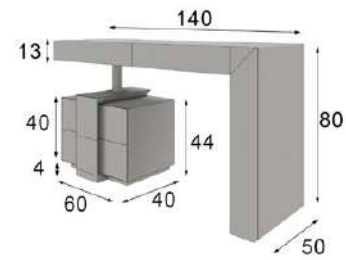

Ref. 42056
Tocador / Vanity dresser

Mate Matt	Alto Brillo High Gloss
500p	625p