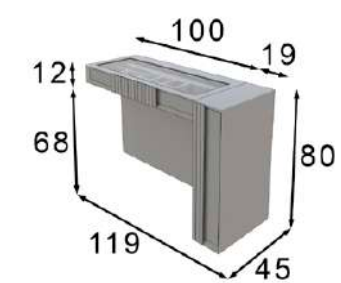

TO02

Acabados / Finishes
Tocador / Vanity
Color 120 / Amazonas

Banqueta / Stool
Star Oro

TO02

Ref. 21080
Espejo / Mirror

Puntos Points
168p

* Incluye luz LED
* LED light included

Ref. 45355
Banqueta / Stool

Puntos Points
170p

* Tapizado a elegir en carta
* Upholstery to choose
from our swatchbook

Ref. 42537
Tocador / Vanity dresser

Mate Matt	Frentes Brillo Front HG	Alto Brillo High Gloss
500p 📷	550p	625p

* El acabado amazonas no puede ir en alto brillo
* High gloss finish not available on amazonas finish