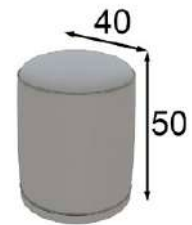

TO50

Ref. 45368
Banqueta / Stool