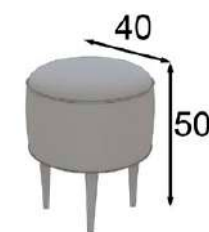

Ref. 45367
Banqueta / Stool

Mate Matt	Alto Brillo High Gloss
104p	125p

* Tapizado a elegir en carta
* Upholstery to choose from our swatchbook

TO13