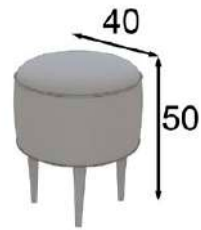

Puntos Points
123p

Ref. 45367
Banqueta / Stool

* Tapizado a elegir en carta
* Upholstery to choose
from our swatchbook

Mate Matt	Alto Brillo High Gloss
104p	125p

* Opcional zócalo LED 45p
* Optional base LED 45p