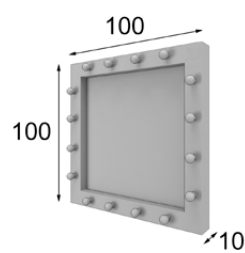

Mate Matt	Frentes Brillo Front HG	Alto Brillo High Gloss
500p 📷	550p	625p

Ref. 45383
Espejo / Mirror

* Incluye luz LED
* LED light included

Mate Matt	Alto Brillo High Gloss
320p 📷	400p