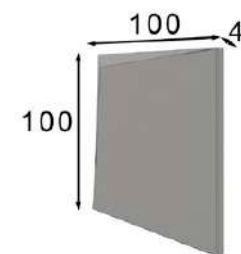

TO32

Ref. 21006
Espejo / Mirror