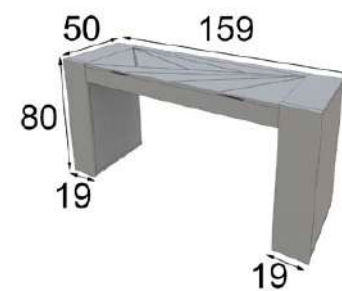

Ref. 42044
Tocador / Vanity dresser

Mate Matt	Alto Brillo High Gloss
559p 📷	699p