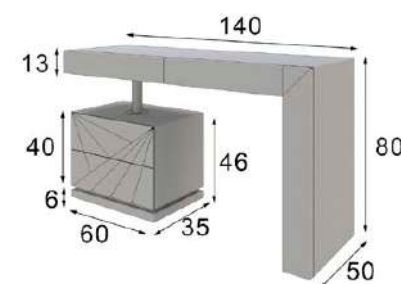

Banqueta / Stool

Puntos Points
140p

* Tapizado a elegir en carta
* Upholstery to choose from our swatchbook

Ref. 42074

Tocador / Vanity dresser

Mate Matt	Alto Brillo High Gloss
500p 	625p

* Opcional zócalo LED 45p
* Optional base LED 45p