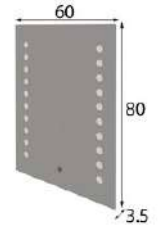

TO04

Ref. 21080
Espejo / Mirror