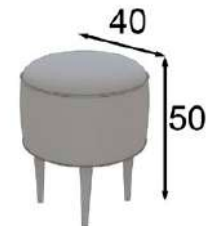

* Opcional zócalo LED 45p
* Optional base LED 45p

* El acabado amazonas no puede ir en alto brillo
* High gloss finish not available on amazonas finish

Ref. 21080
Espejo / Mirror

Puntos Points
168p

* Incluye luz LED
* LED light included