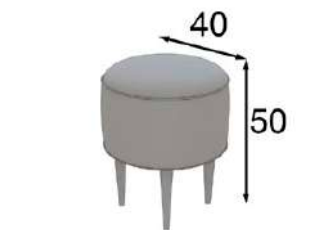

Espejo / Mirror
Color 120

Banqueta / Stool
Color 160 / Azahar 00

TO17

Ref. 45367
Banqueta / Stool

Mate Matt	Alto Brillo High Gloss
104p	125p

* Tapizado a elegir en carta
* Upholstery to choose
from our swatchbook