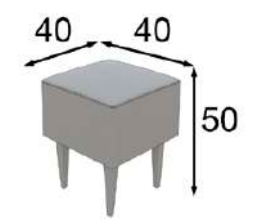

Ref. 45366
Banqueta / Stool

Mate Matt	Alto Brillo High Gloss
104p 📷	125p

* Tapizado a elegir en carta
* Upholstery to choose from our swatchbook

TO41