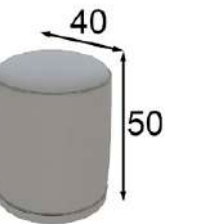

Espejo / Mirror
Color 160

Puff / Pouf
Star Oro

TO31

Ref. 21006
Espejo / Mirror

Mate Matt	Alto Brillo High Gloss
140p	175p

Ref. 45368
Banqueta / Stool

Puntos Points
95p

* Tapizado a elegir en carta
* Upholstery to choose from our swatchbook