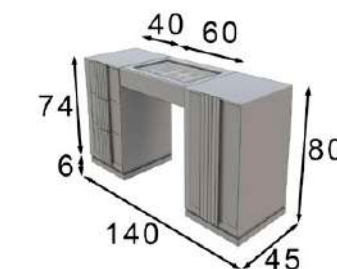

* Opcional LED 70p
* Optional LED 70p

Ref. 45368
Banqueta / Stool

Puntos Points
95p

* Tapizado a elegir en carta
* Upholstery to choose
from our swatchbook

Ref. 42542
Tocador / Vanity dresser

Mate Matt	Frentes Brillo Front HG	Alto Brillo High Gloss
600p 📷	660p	750p