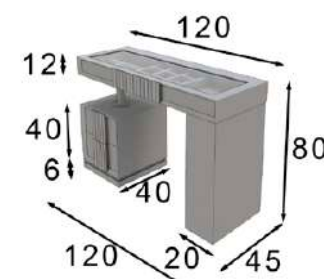

* Opcional LED 70p
* Optional LED 70p

Ref. 45349
Banqueta / Stool

Puntos Points
95p

* Tapizado a elegir en carta
* Upholstery to choose from our swatchbook

Ref. 42547
Tocador / Vanity dresser

Mate Matt	Frentes Brillo Front HG	Alto Brillo High Gloss
550p 	605p	688p