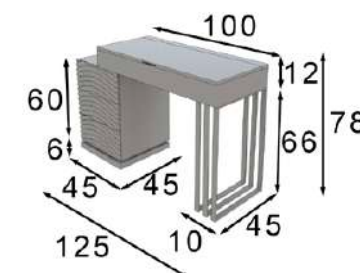

* Opcional zócalo LED 45p
* Optional base LED 45p

Ref. 42530
Tocador / Vanity dresser

Mate Matt	Frentes Brillo Front HG	Alto Brillo High Gloss
460p	506p	575p

* Las partes metálicas no pueden ir con terminaciones en alto brillo
* High gloss finish not available on metallic parts