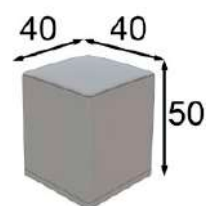

* Tapizado a elegir en carta
* Upholstery to choose from our swatchbook