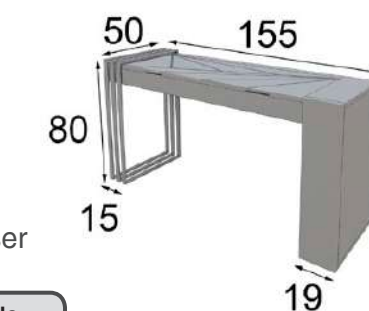

Puntos
Points

143p

* Tapizado a elegir en carta
* Upholstery to choose
from our swatchbook

Ref. 42040
Tocador / Vanity dresser

Mate
Matt

537p 📷

Alto Brillo
High Gloss

671p