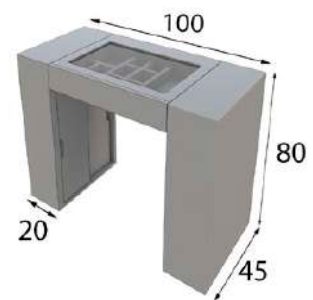

* Opcional luces LED 60p
* Optional LED lights 60p