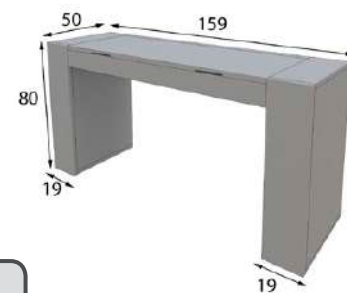

* Tapizado a elegir en carta
* Upholstery to choose
from our swatchbook

Ref. 42042
Tocador / Vanity dresser

Mate Matt	Alto Brillo High Gloss
550p	687p