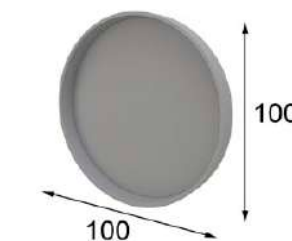

TO46

Ref. 58528
Espejo / Mirror

Mate
Matt
200p 

* Marco metálico
* Metallic frame

Ref. 42096
Banqueta / Stool

Puntos
Points
143p

* Tapizado a elegir en carta
* Upholstery to choose
from our swatchbook

Ref. 42052
Tocador / Vanity dresser