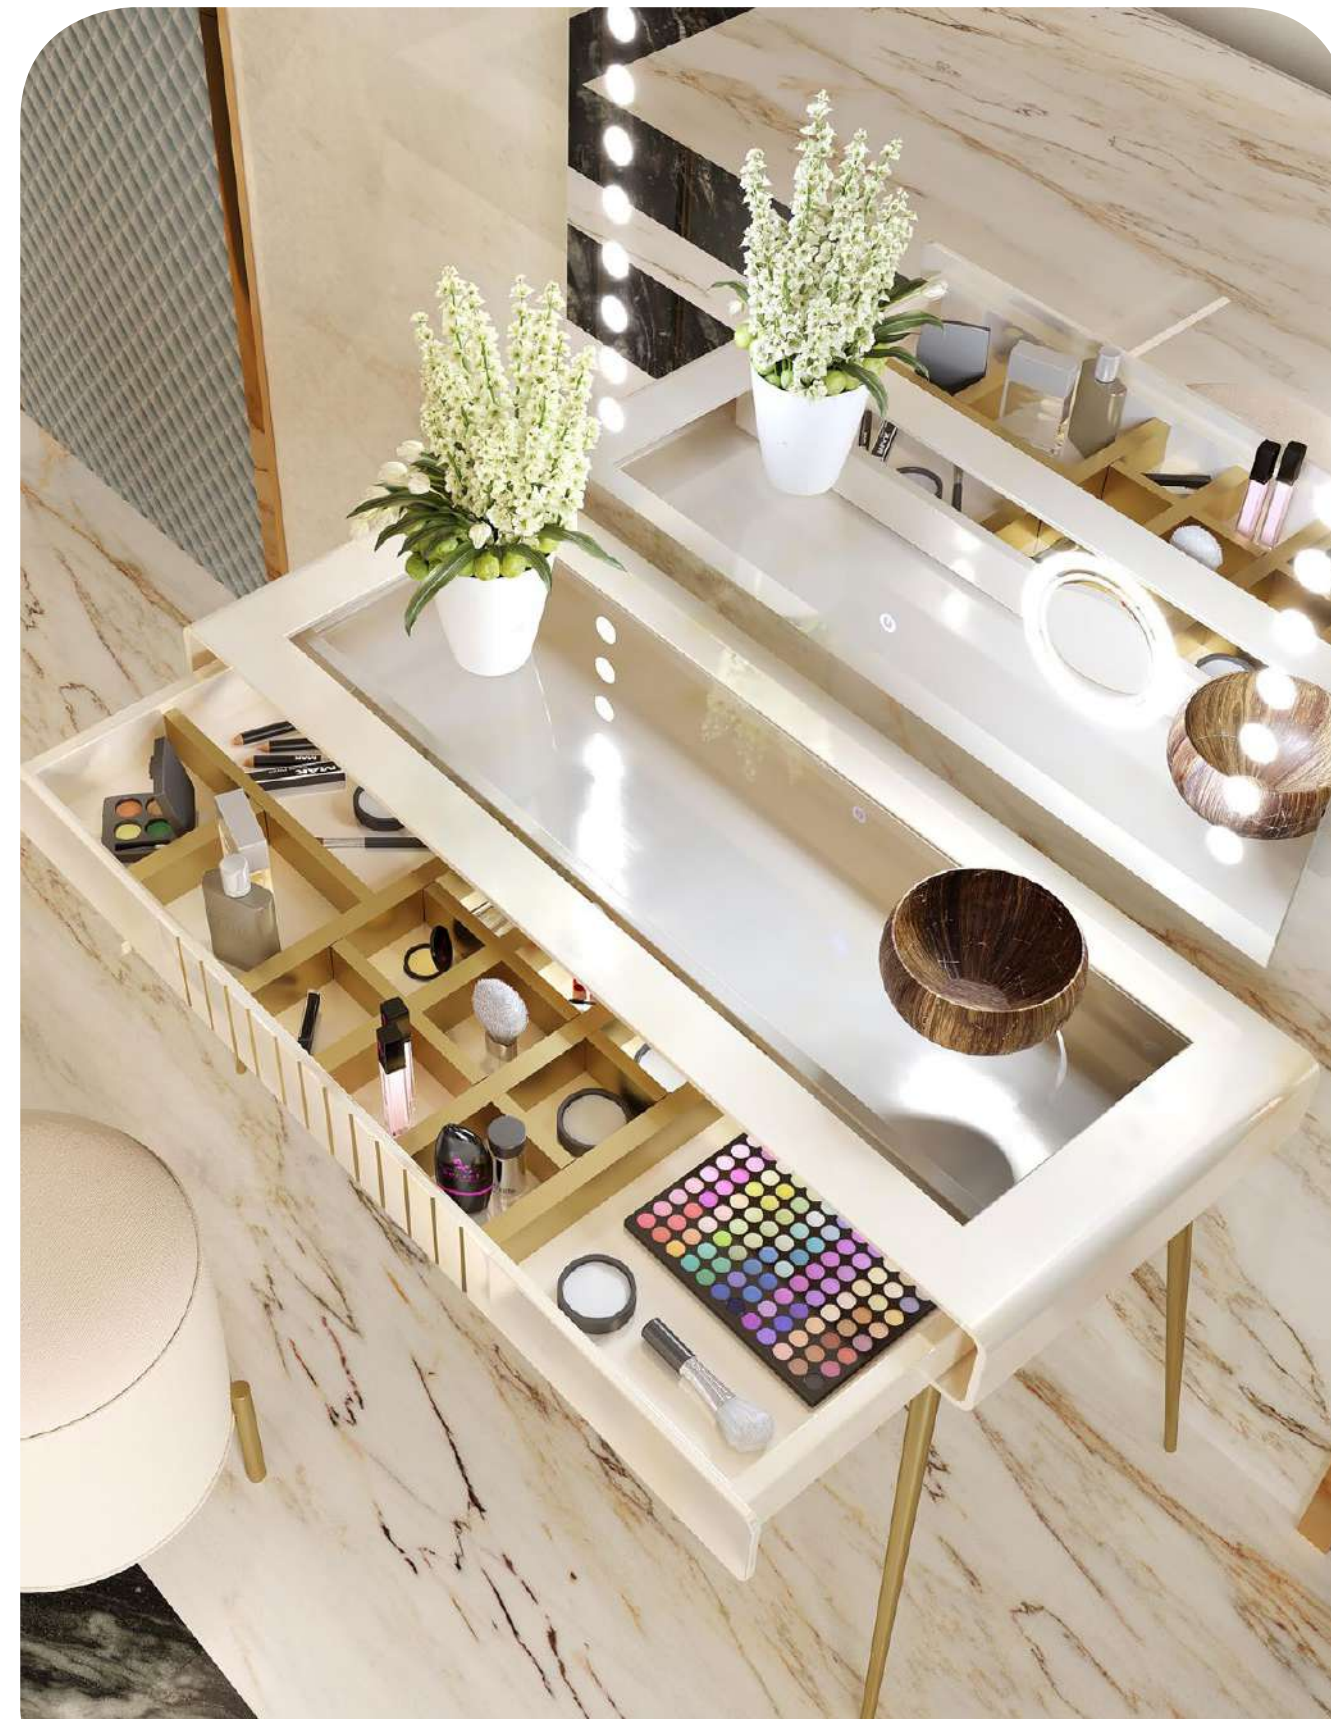

Ref. 45367
Banqueta / Stool

Mate Matt	Alto Brillo High Gloss
104p 📷	125p

* Tapizado a elegir en carta
* Upholstery to choose from our swatchbook

TO21

TO22

Acabados / Finishes
Tocador / Vanity
Color 121 / 160

Banqueta / Stool
Color 160 / Oxford

TO22

Ref. 21080
Espejo / Mirror

Puntos Points
168p

* Incluye luz LED
* LED light included

Ref. 45365
Banqueta / Stool

Mate Matt	Alto Brillo High Gloss
104p 📷	125p

* Tapizado a elegir en carta
* Upholstery to choose from our swatchbook