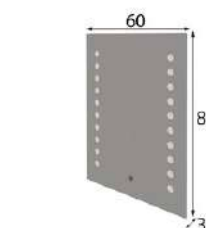

* Incluye luz LED
* LED light included

Ref. 45368
Banqueta / Stool

Puntos Points
95p