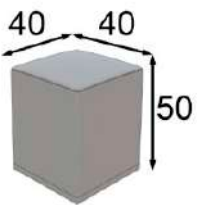

Ref. 42056
Tocador / Vanity dresser

Mate Matt	Alto Brillo High Gloss
500p	625p

Ref. 42082
Espejo / Mirror

Mate Matt	Alto Brillo High Gloss
116p	145p

Ref. 45349
Banqueta / Stool

Puntos Points
95p

* Tapizado a elegir en carta
* Upholstery to choose
from our swatchbook