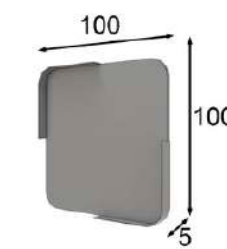

* Opcional zócalo LED 45p
* Optional base LED 45p

* El acabado amazonas no puede ir en alto brillo
* High gloss finish not available on amazonas finish

Ref. 21012
Espejo / Mirror

Puntos Points
120p

* Marco metálico
* Metallic frame