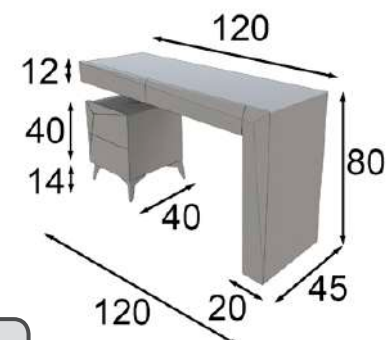

Ref. 42550
Tocador / Vanity dresser

Mate Matt	Alto Brillo High Gloss
500p 📷	625p