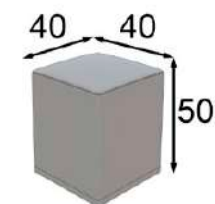

Puff / Pouf
Star Plata

TO51

Ref. 45349
Banqueta / Stool

Puntos Points
95p

* Tapizado a elegir en carta
* Upholstery to choose
from our swatchbook

Ref. 42504
Tocador / Vanity dresser

Mate Matt	Alto Brillo High Gloss
421p 	526p