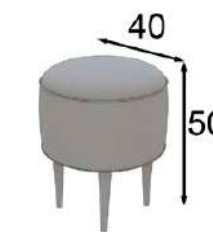

Ref. 45367
Banqueta / Stool

Mate Matt	Alto Brillo High Gloss
104p	125p

* Tapizado a elegir en carta
* Upholstery to choose
from our swatchbook

to15