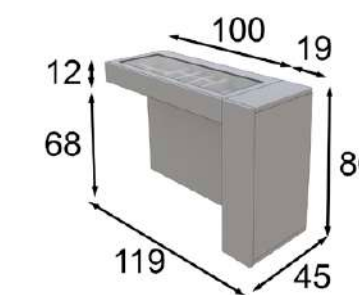

* Tapizado a elegir en carta
* Upholstery to choose
from our swatchbook

Ref. 42535
Tocador / Vanity dresser

Mate Matt	Frentes Brillo Front HG	Alto Brillo High Gloss
500p	550p	625p