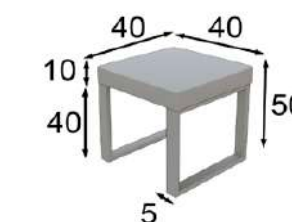

TO46

Ref. 58528
Espejo / Mirror

Mate
Matt
200p 

* Marco metálico
* Metallic frame

Ref. 42096
Banqueta / Stool

Puntos
Points
143p

* Tapizado a elegir en carta
* Upholstery to choose
from our swatchbook

Ref. 42052
Tocador / Vanity dresser