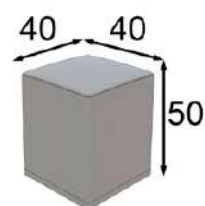

Mate Matt	Alto Brillo High Gloss
116p 📷	145p

Ref. 45349
Banqueta / Stool