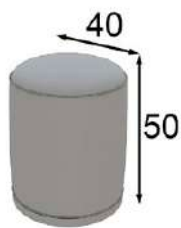

To06

Ref. 42541
Tocador / Vanity dresser

Mate Matt	Frentes Brillo Front HG	Alto Brillo High Gloss
600p	660p	750p

* Opcional zócalo LED 45p
* Optional base LED 45p

Ref. 45381
Espejo / Mirror

Mate Matt	Alto Brillo High Gloss
217p	268p