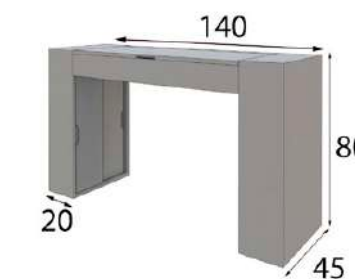

Puff / Pouf
Star Plata

TO51

Ref. 45349
Banqueta / Stool

Puntos Points
95p

* Tapizado a elegir en carta
* Upholstery to choose
from our swatchbook

Ref. 42504
Tocador / Vanity dresser

Mate Matt	Alto Brillo High Gloss
421p 	526p