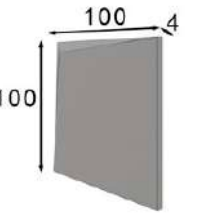

Espejo / Mirror
Color 160

Puff / Pouf
Star Oro

TO31

Ref. 21006
Espejo / Mirror

Mate Matt	Alto Brillo High Gloss
140p	175p

Ref. 45368
Banqueta / Stool

Puntos Points
95p

* Tapizado a elegir en carta
* Upholstery to choose from our swatchbook