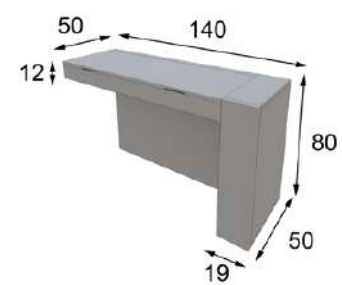

Banqueta / Stool
Amazonas / Azahar 00

TO35

Acabados / Finishes
Tocador / Vanity
Color 120 / 142

Banqueta / Stool
Color 120 / Versatil 55

TO35

Ref. 45316
Tocador / Vanity dresser

Mate Matt	Alto Brillo High Gloss
550p 📷	687p