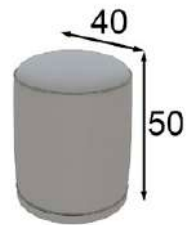

TO39

Ref. 45368
Banqueta / Stool

Puntos Points
95p