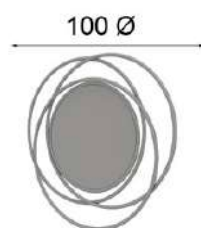

TO27

Ref. 21032
Espejo / Mirror

Puntos Points
157p

* Marco metálico
* Metallic frame

Ref. 45367
Banqueta / Stool

Mate Matt	Alto Brillo High Gloss
104p	125p