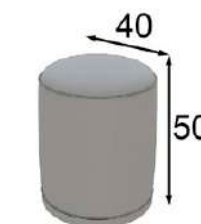

* Tapizado a elegir en carta
* Upholstery to choose
from our swatchbook