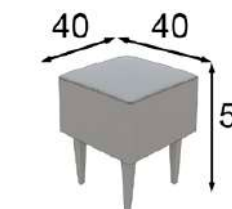

Espejo / Mirror
Color 041

Banqueta / Stool
Color 041 / Bouquet 02

TO33

Acabados / Finishes
Tocador / Vanity
Color 120 / 160

Banqueta / Stool
Color 160 / Azahar 00

TO33

Ref. 45366
Banqueta / Stool

Mate Matt	Alto Brillo High Gloss
104p 📷	125p