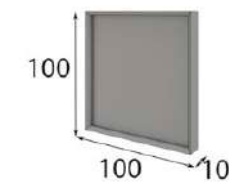

Banqueta / Stool
Color 162 / Star Taupe

TO19

Acabados / Finishes
Tocador / Vanity
Color 188 / Amazonas

Espejo / Mirror
Color 188

Banqueta / Stool
Azahar 00

TO19

Ref. 64710
Espejo / Mirror

Mate Matt	Alto Brillo High Gloss
110p 📷	138p