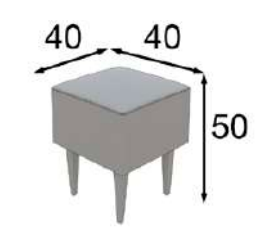

Espejo / Mirror
Color 162

Banqueta / Stool
Color 140 / Paris Cream

Ref. 42551
Tocador / Vanity dresser

Mate Matt	Alto Brillo High Gloss
500p 📷	625p

Ref. 21006
Espejo / Mirror

Mate Matt	Alto Brillo High Gloss
140p 📷	175p