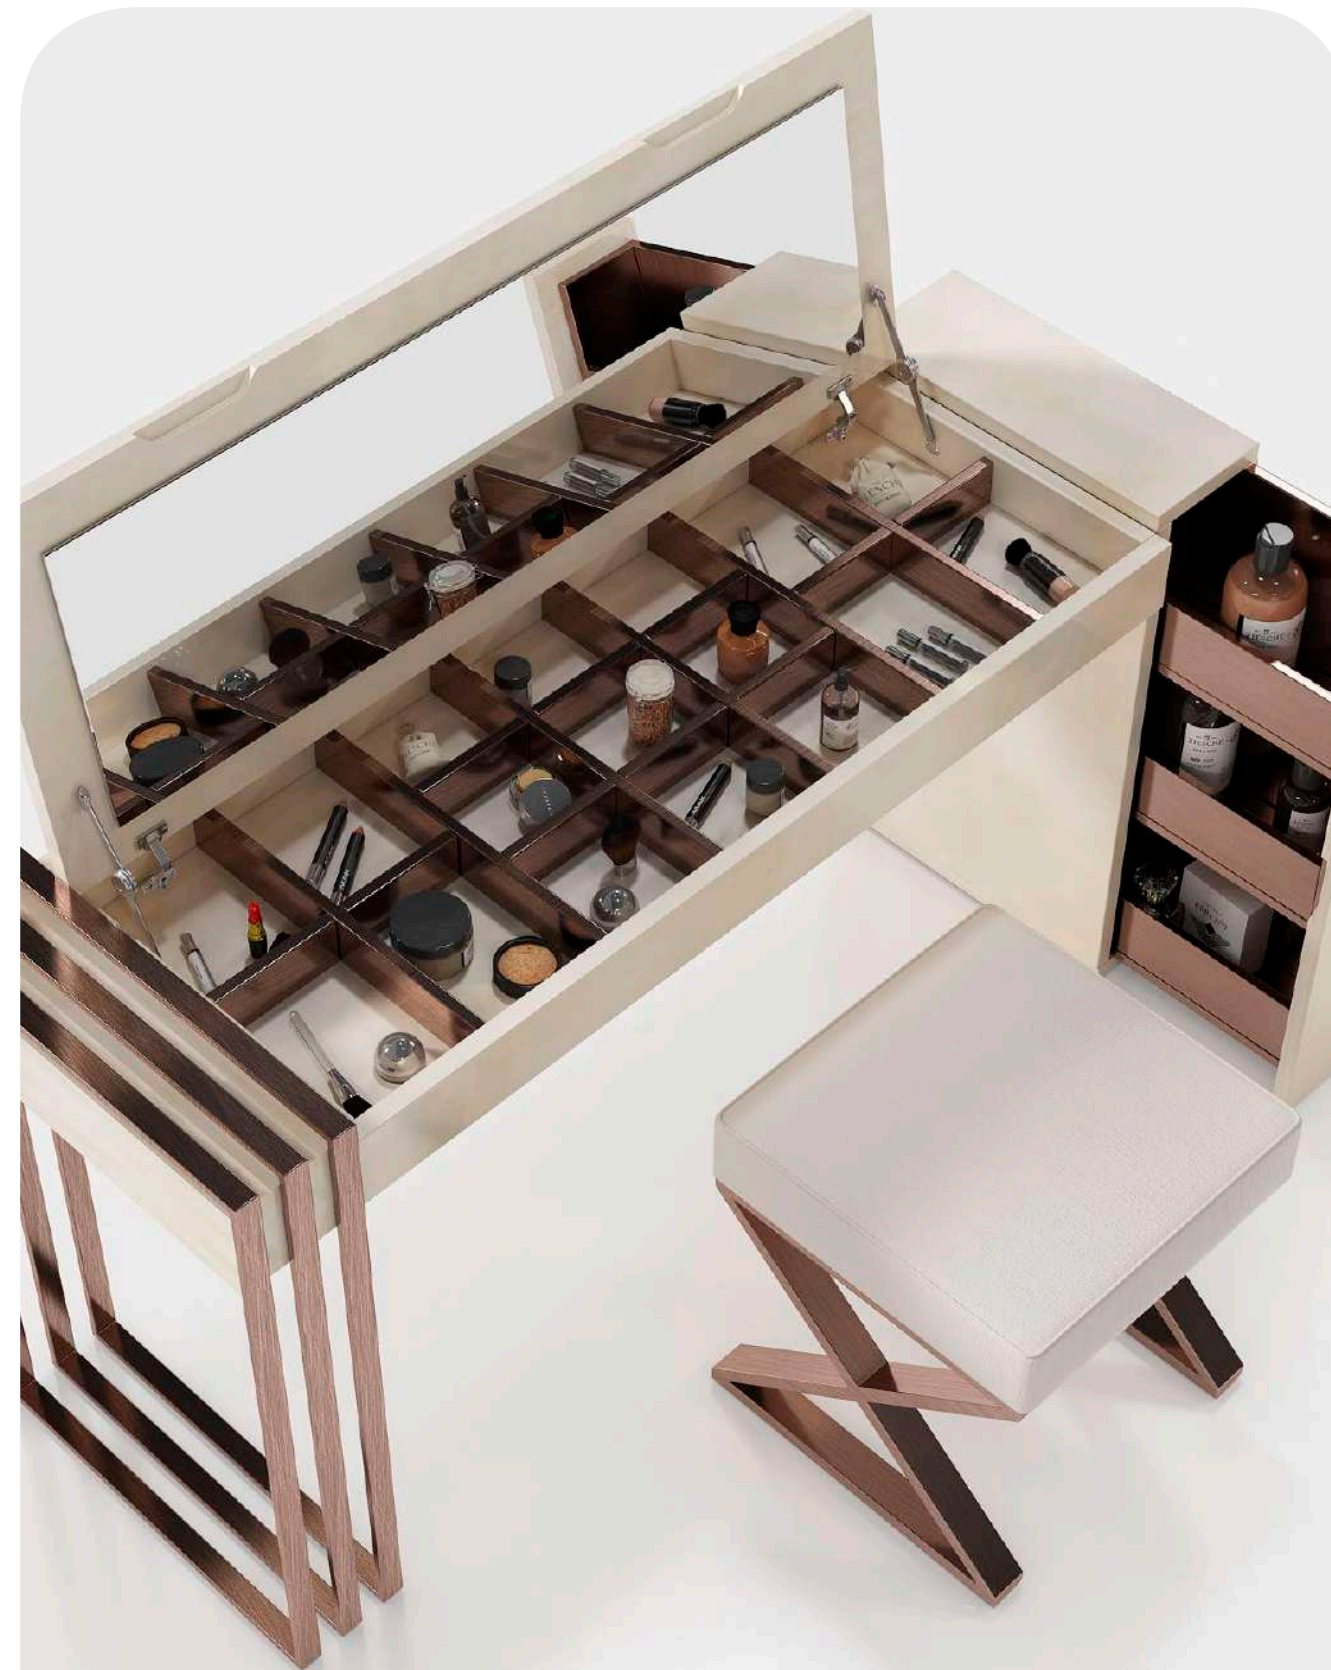

TO43

Acabados / Finishes
Tocador / Vanity
Color 121 / 043

Banqueta / Stool
Color 043 / Warp White

TO43

Ref. 42094
Banqueta / Stool

Puntos
Points

143p

* Tapizado a elegir en carta
* Upholstery to choose
from our swatchbook

Ref. 42040
Tocador / Vanity dresser

Mate
Matt

537p 📷

Alto Brillo
High Gloss

671p

* Las partes metálicas no pueden ir con terminaciones en alto brillo
* High gloss finish not available on metallic parts