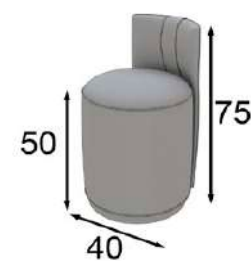

Banqueta / Stool

Puntos Points
140p

* Tapizado a elegir en carta
* Upholstery to choose from our swatchbook

Ref. 42074

Tocador / Vanity dresser

Mate Matt	Alto Brillo High Gloss
500p 	625p

* Opcional zócalo LED 45p
* Optional base LED 45p