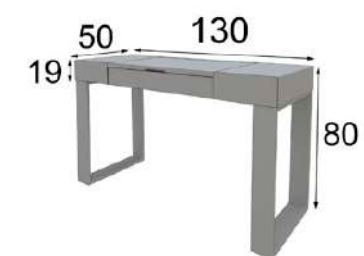

Ref. 42016
Tocador / Vanity dresser

Mate Matt	Alto Brillo High Gloss
400p 📷	500p

* Las partes metálicas no pueden ir con terminaciones en alto brillo
* High gloss finish not available on metallic parts