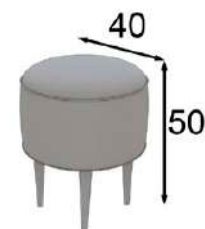

Ref. 42552
Tocador / Vanity dresser

Mate Matt	Frentes Brillo Front HG	Alto Brillo High Gloss
600p	660p	750p

TO32

Ref. 21006
Espejo / Mirror

Mate Matt	Alto Brillo High Gloss
140p 📷	175p

Ref. 45367
Banqueta / Stool