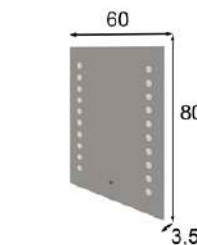

* Incluye luz LED
* LED light included

Ref. 45368
Banqueta / Stool

Puntos Points
95p