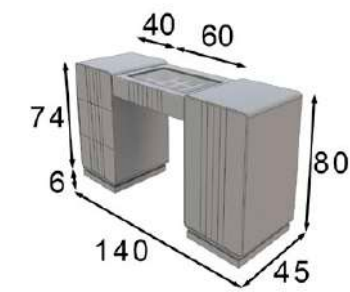

Ref. 42540
Tocador / Vanity dresser

Mate Matt	Frentes Brillo Front HG	Alto Brillo High Gloss
600p	660p	750p

* Opcional zócalo LED 45p
* Optional base LED 45p

* El acabado amazonas no puede ir en alto brillo
* High gloss finish not available on amazonas finish