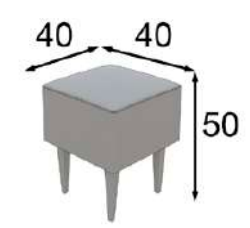

Espejo / Mirror
Color 120

Banqueta / Stool
Color 041 / Azahar 00

Ref. 42528
Tocador / Vanity dresser

Mate Matt	Frentes Brillo Front HG	Alto Brillo High Gloss
460p	506p	575p

* Las partes metálicas no pueden ir con terminaciones en alto brillo
* High gloss finish not available on metallic parts