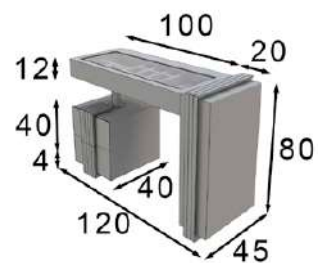

Ref. 42549
Tocador / Vanity dresser

Mate Matt	Frentes Brillo Front HG	Alto Brillo High Gloss
550p 📷	605p	688p

* Opcional zócalo LED 45p
* Optional base LED 45p

* El acabado amazonas no puede ir en alto brillo
* High gloss finish not available on amazonas finish