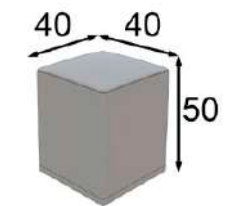

Ref. 45349
Banqueta / Stool

Puntos Points
95p

* Las partes metálicas no pueden ir con terminaciones en alto brillo
* High gloss finish not available on metallic parts

* Tapizado a elegir en carta
* Upholstery to choose from our swatchbook

TO36