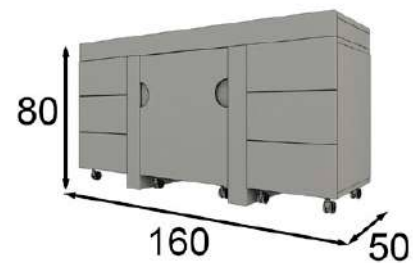

Ref. 45334
Tocador / Vanity dresser

Mate Matt	Frentes Brillo Front HG	Alto Brillo High Gloss
700p	770p	875p