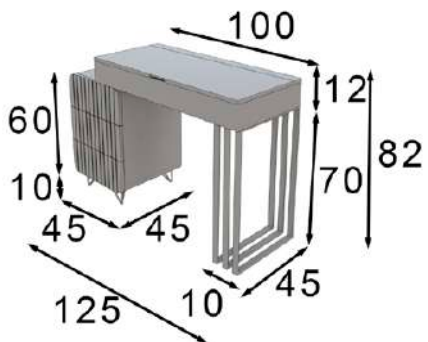

Espejo / Mirror
Color 120

Banqueta / Stool
Color 160 / Azahar 00

TO17

Ref. 45367
Banqueta / Stool

Mate Matt	Alto Brillo High Gloss
104p	125p

* Tapizado a elegir en carta
* Upholstery to choose
from our swatchbook