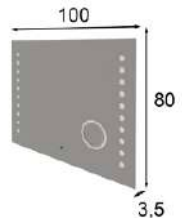

* Opcional zócalo LED 45p
* Optional base LED 45p

* El acabado amazonas no puede ir en alto brillo
* High gloss finish not available on amazonas finish

Ref. 21080
Espejo / Mirror

Puntos Points
168p

* Incluye luz LED
* LED light included