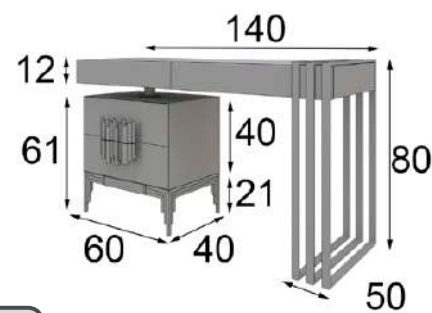

* Marco metálico
* Metallic frame

Ref. 42095
Banqueta / Stool

Puntos
Points
194p

* Tapizado a elegir en carta
* Upholstery to choose from our swatchbook

Ref. 42050
Tocador / Vanity dresser

Mate Matt	Alto Brillo High Gloss
650p	812p

* Las partes metálicas no pueden ir con terminaciones en alto brillo
* High gloss finish not available on metallic parts