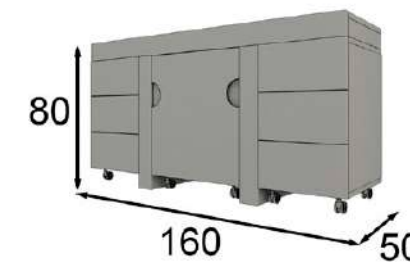

to24

Acabados / Finishes
Tocador / Vanity
Color 120 / 041

Banqueta / Stool
Color 120 / Bouquet 02

Ref. 45334
Tocador / Vanity dresser

Mate Matt	Frentes Brillo Front HG	Alto Brillo High Gloss
700p	770p	875p

to24