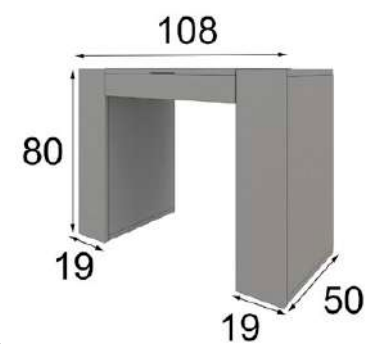

Ref. 42008
Tocador / Vanity dresser

Mate Matt	Alto Brillo High Gloss
450p 📷	562p