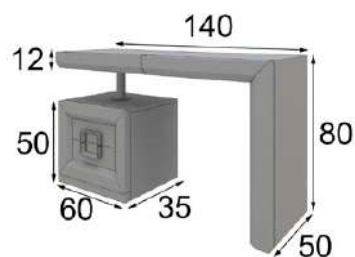

TO60

Ref. 48873
Espejo / Mirror

Mate Matt	Alto Brillo High Gloss
116p 📷	145p

Ref. 45349
Banqueta / Stool

Puntos Points
95p

* Tapizado a elegir en carta
* Upholstery to choose from our swatchbook

Ref. 42064
Tocador / Vanity dresser