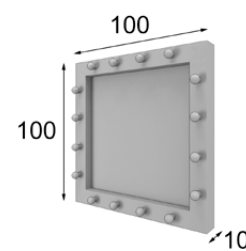

Ref. 42076
Tocador / Vanity dresser

Ref. 45383
Espejo / Mirror

* Incluye luces LED
* LED lights included