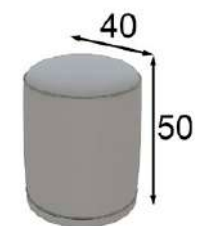

Puff / Pouf
París Salmón

TO55

Ref. 21080
Espejo / Mirror

Puntos Points
168p

* Incluye luz LED
* LED light included

Ref. 45368
Banqueta / Stool

Puntos Points
95p

* Tapizado a elegir en carta
* Upholstery to choose
from our swatchbook