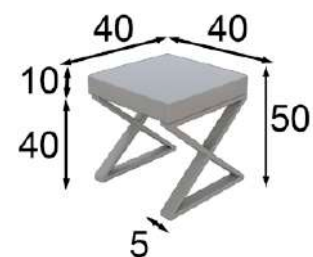

to24

TO25

Ref. 42094
Banqueta / Stool

Puntos Points
143p

* Tapizado a elegir en carta
* Upholstery to choose from our swatchbook

Ref. 42018
Tocador / Vanity dresser

Mate Matt	Alto Brillo High Gloss
500p	625p