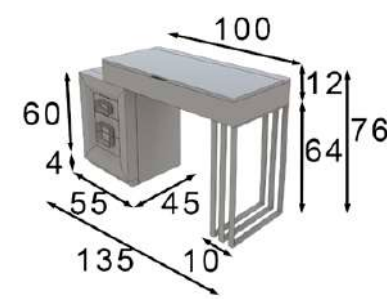

to16

Acabados / Finishes
Tocador / Vanity
Color 120 / 041

Espejo / Mirror
Color 120

Banqueta / Stool
Color 041 / Azahar 00

Ref. 42528
Tocador / Vanity dresser

Mate Matt	Frentes Brillo Front HG	Alto Brillo High Gloss
460p	506p	575p

* Las partes metálicas no pueden ir con terminaciones en alto brillo
* High gloss finish not available on metallic parts