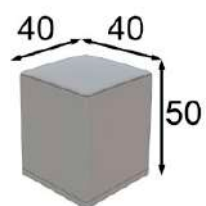

TO56

Ref. 21080
Espejo / Mirror

Puntos Points
168p

* Incluye luz LED
* LED light included

Ref. 45349
Banqueta / Stool

Puntos Points
95p

* Tapizado a elegir en carta
* Upholstery to choose from our swatchbook

Ref. 42516
Tocador / Vanity dresser

Mate Matt	Alto Brillo High Gloss
437p	546p

* Opcional luces LED 60p
* Optional LED lights 60p

TO56

Acabados / Finishes
Tocador / Vanity
Color 120

Puff / Pouf
Fluid 06