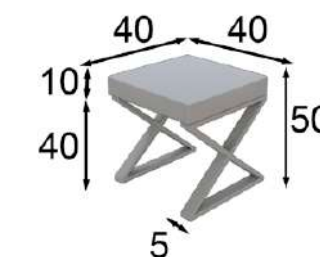

* Tapizado a elegir en carta
* Upholstery to choose
from our swatchbook