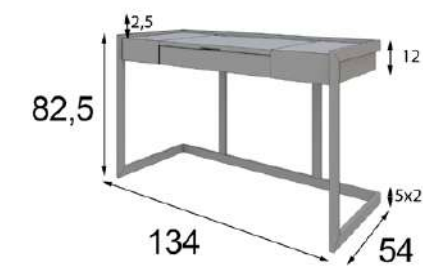

Ref. 45366
Banqueta / Stool

Mate Matt	Alto Brillo High Gloss
104p 📷	125p

* Tapizado a elegir en carta
* Upholstery to choose
from our swatchbook

Acabados / Finishes
Tocador / Vanity
Color 120 / 041

Puff / Pouf
Bouquet 02