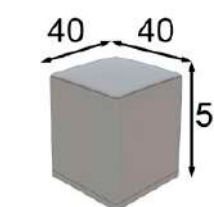

Mate Matt	Alto Brillo High Gloss
116p 📷	145p

Ref. 45349
Banqueta / Stool

Puntos Points
95p

* Tapizado a elegir en carta
* Upholstery to choose
from our swatchbook

Ref. 42058
Tocador / Vanity dresser

Mate Matt	Alto Brillo High Gloss
500p 📷	625p