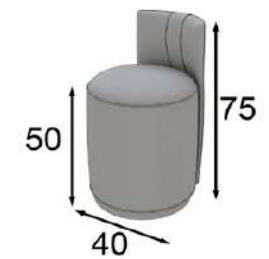

* Tapizado a elegir en carta
* Upholstery to choose
from our swatchbook