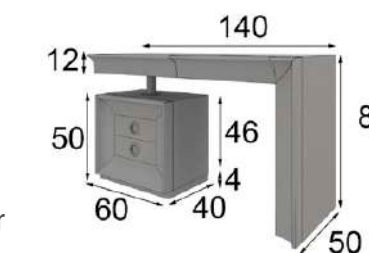

Mate Matt	Alto Brillo High Gloss
116p 📷	145p

Ref. 45349
Banqueta / Stool

Puntos Points
95p

* Tapizado a elegir en carta
* Upholstery to choose
from our swatchbook

Ref. 42058
Tocador / Vanity dresser

Mate Matt	Alto Brillo High Gloss
500p 📷	625p