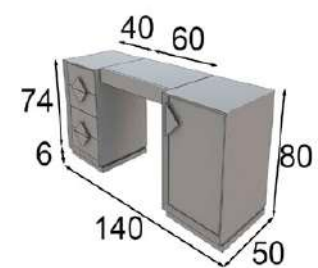

* Opcional zócalo LED 45p
* Optional base LED 45p

Ref. 45319
Tocador / Vanity dresser

Mate Matt	Frentes Brillo Front HG	Alto Brillo High Gloss
600p	660p	755p

* El acabado amazonas no puede ir con terminaciones en alto brillo
* High gloss finish not available on amazonas finish