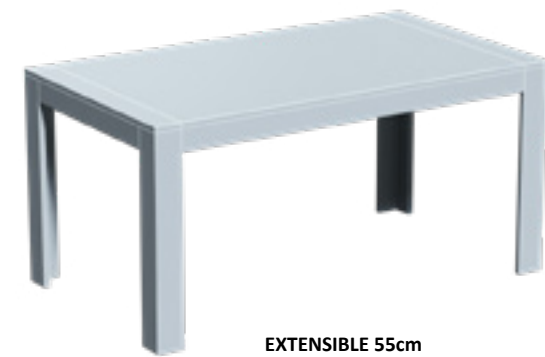

1 Puerta 2 Cajones 3 Puerta elevable 4 Puerta abatible 5 Puerta cristal

* Todos los módulos de esta tarifa son izquierdos, especificar en lo pedido los derechos.

MESAS DE COMEDOR EXTENSIBLE

REF. 6070		an x al x fo 160 x 78 x 90
Roble	260	
Roble P.A.	281	
Lacado	299	
REF. 6071		an x al x fo 140 x 78 x 90
Roble	244	
Roble P.A.	264	
Lacado	281	
REF. 6072		an x al x fo 120 x 78 x 90
Roble	228	
Roble P.A.	246	
Lacado	262	