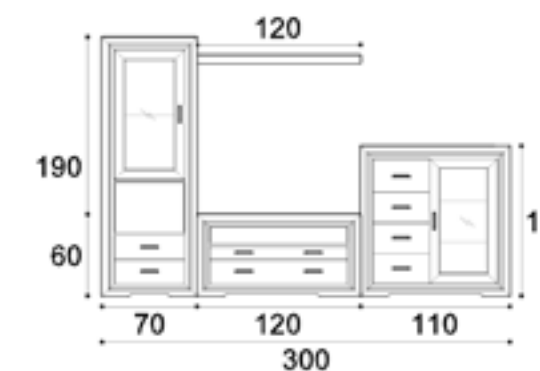

FLORIDA SALONES 11