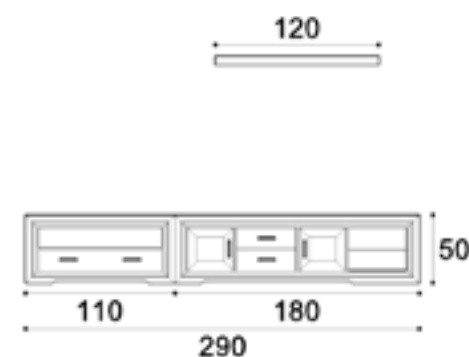

FLORIDA SALONES 14

MTV ref. 6511
MTV ref. 6525
ESTANTE DE PARED ref. 6053

Roble 345
Roble Poro Abierto 373
Lacado 397