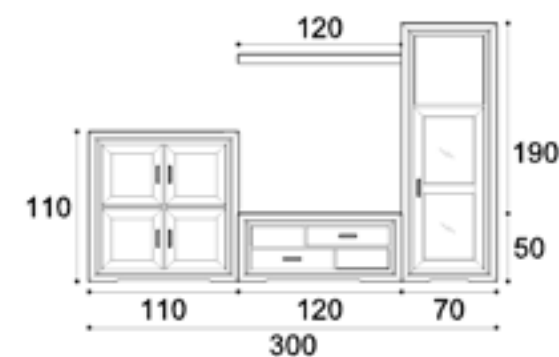

FLORIDA SALONES 06

VITRINA ALTA ref. 6014-DRT
MUEBLE BAR ref. 6034
MTV ref. 6045
ESTANTE DE PARED ref. 6053

Roble 517
Roble Poro Abierto 558
Lacado 595