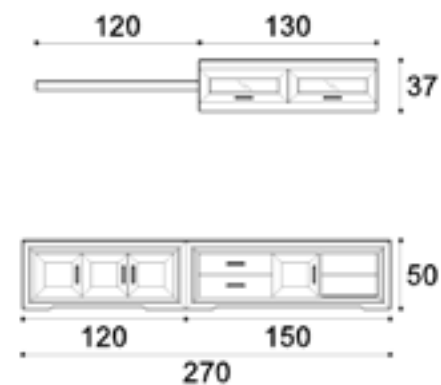

FLORIDA SALONES 9