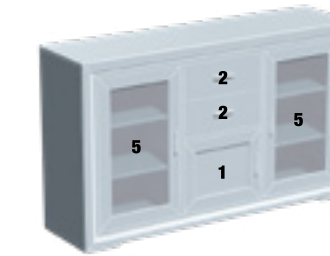

an x al x fo
130 x 37 x 30

MUEBLES PUENTE (150cm ancho)

REF. 6530	
Roble	134
Roble P.A.	145
Lacado	154

an x al x fo
150 x 37 x 30

REF. 6531	
Roble	134
Roble P.A.	145
Lacado	154

an x al x fo
150 x 37 x 30

APARADORES