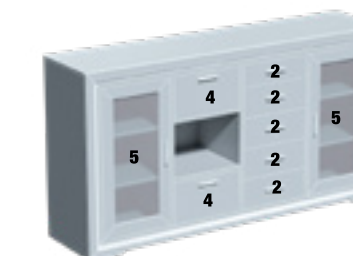

an x al x fo
130 x 37 x 30

MUEBLES PUENTE (150cm ancho)

REF. 6530	
Roble	134
Roble P.A.	145
Lacado	154

an x al x fo
150 x 37 x 30

REF. 6531	
Roble	134
Roble P.A.	145
Lacado	154

an x al x fo
150 x 37 x 30

APARADORES