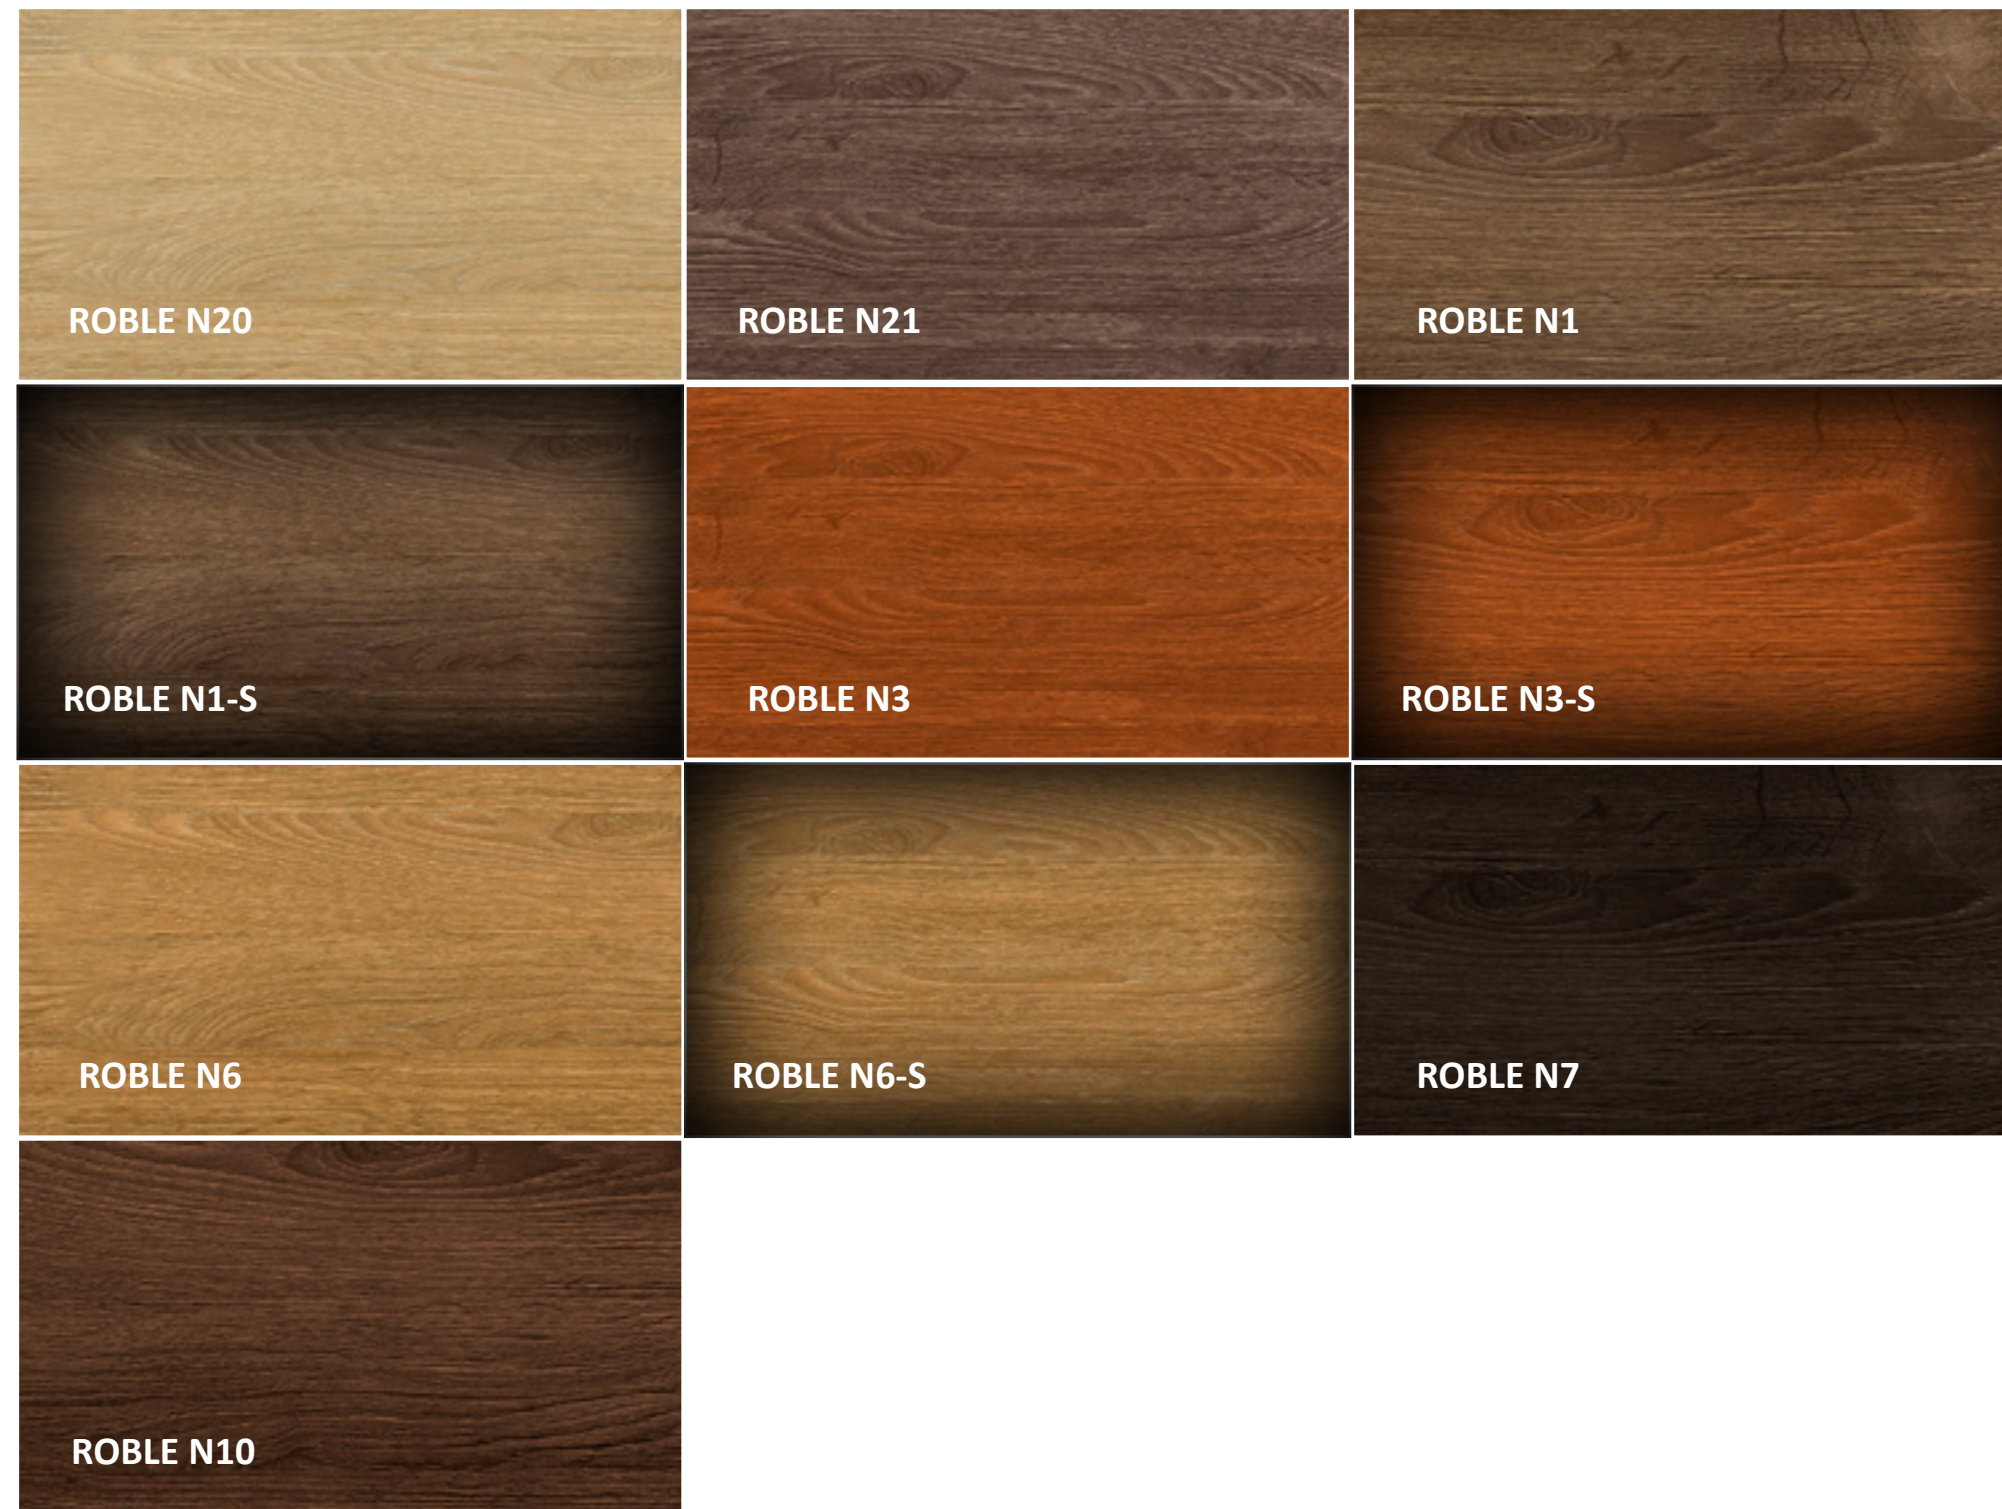

HACHE H-211

Roble 53
Roble poro abierto 53
Lacado 53

HACHE H-212

Roble 85
Roble poro abierto 85
Lacado 85

FLORIDA

Roble 41
Roble poro abierto 44
Lacado 47

VENEZA

Roble 64
Roble poro abierto 69
Lacado 74

HAVANA

Roble 60
Roble poro abierto 60
Lacado 66

Madera Natural Para más colores, consultar el muestrario físico

Lacados Para más colores, consultar el muestrario físico

Roble Poro Abierto Para más colores, consultar el muestrario físico