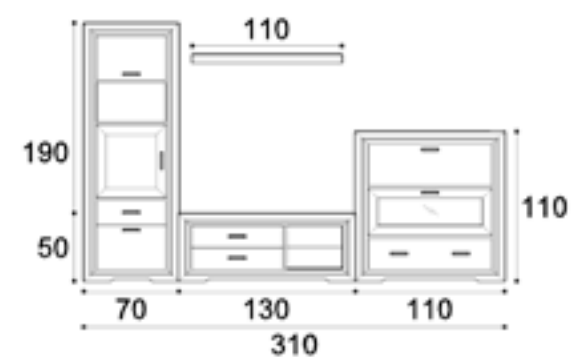

FLORIDA SALONES 08

VITRINA ALTA ref. 6504
VITRINA BAJA ref. 6510
MTV ref. 6518
ESTANTE DE PARED ref. 6050

Roble 524
Roble Poro Abierto 565
Lacado 602