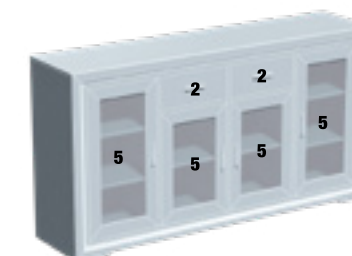

an x al x fo
130 x 37 x 30

MUEBLES PUENTE (150cm ancho)

REF. 6530	
Roble	134
Roble P.A.	145
Lacado	154

an x al x fo
150 x 37 x 30

REF. 6531	
Roble	134
Roble P.A.	145
Lacado	154

an x al x fo
150 x 37 x 30

APARADORES