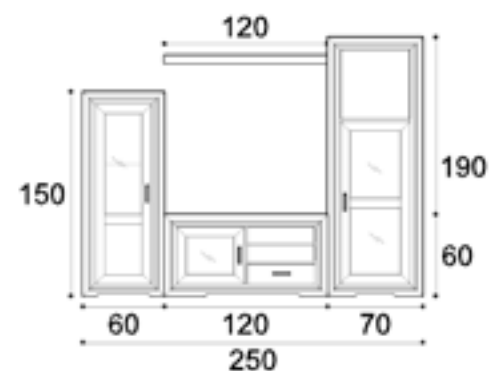

Roble 474
Roble Poro Abierto 512
Lacado 545

FLORIDA SALONES 06

VITRINA ALTA ref. 6014-DRT
MUEBLE BAR ref. 6034
MTV ref. 6045
ESTANTE DE PARED ref. 6053

Roble 517
Roble Poro Abierto 558
Lacado 595

FLORIDA SALONES 07