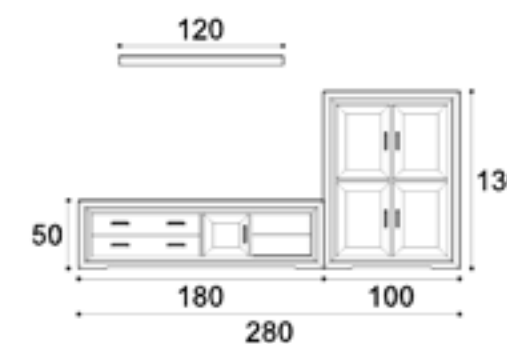

Roble 524
Roble Poro Abierto 565
Lacado 602

FLORIDA SALONES 9

MTV ref. 6513
MTV ref. 6523
MUEBLE PUENTE ref. 6529
ESTANTE DE PARED ref. 6053

Roble 421
Roble Poro Abierto 455
Lacado 484

FLORIDA SALONES 10

MUEBLE BAR ref. 6506
MTV ref. 6524
ESTANTE DE PARED ref. 6053