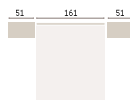

009

cho005 cabecel step · mesitas basic

roble natural

blanco extra