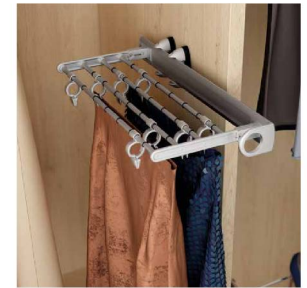

Ghio soporte teidas extraíble y plegable