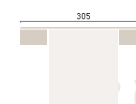

# Ghio

inspired by nature

Ghio 001 cabezal varly mesitas jete

Ghio 002 cabezal minix + mesitas kira

- roble natural
- oliva

ilab

Ghio 003 galeria bel • mesitas joto

nogal