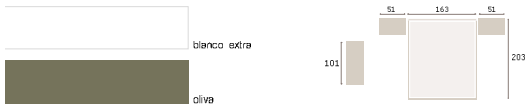

# liddo

cabozzi liddo - materassi basic **Chio 054**

roble natural

perla

cho 055 cabezal verty - mesitas basic

gho 056

cabecal yoki - mestas kira

nogal