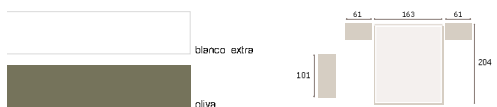

# grecco

gho045 cabecal grecco - mesitas pta

roble

blanco extra

Chio 048 cabezal minix - mesitas jota