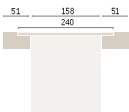

essenza

galeria essenza · mestras kra

roble natural

bianco extra