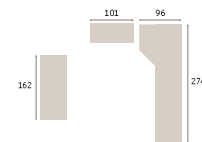

gho 076 armario

noce

perla

sara ma

Ghio OZZE armario 4 puertas jola

200

roble natural

blanco extra