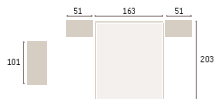

# liddo

Gho.021 cabeza liddo - mesitas jta

nogal

blanco extra

cabozel ena - mesas (ota) **ena 022**

293

61

60