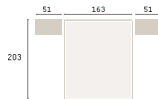

ytrev

cabozal verily - mesilas jata

Shio 02