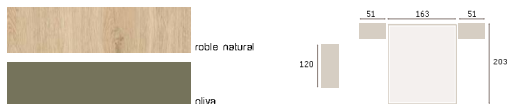

verty

cho 020 cașazal verty - mesias kiro