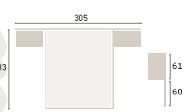

noc

at

del

cabozzi pte con led - muslas kra

Ghio 004