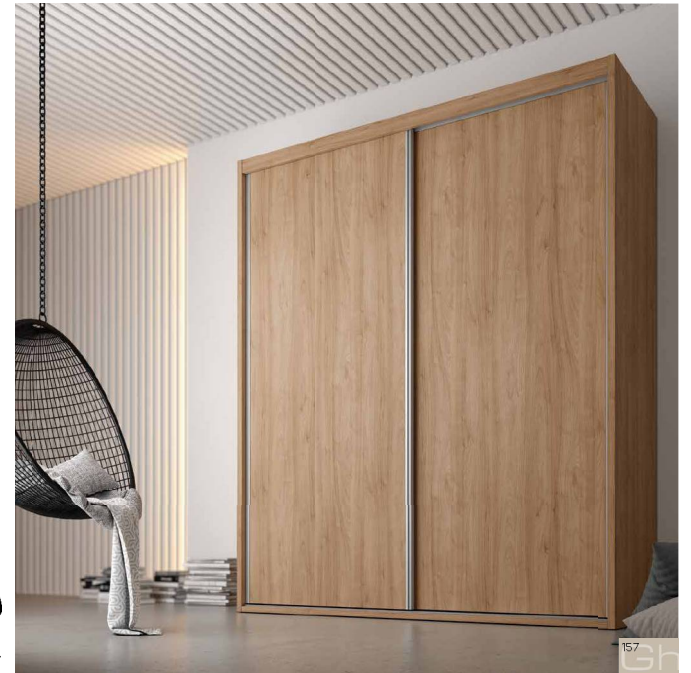

ghio 084 armario 2 puertas correderas inside

157

inside