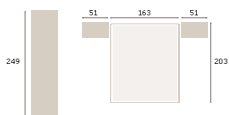

cho052

cabozzi lis - mesas kra

blanco extra

grafito