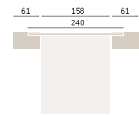

# ena

sho 047 cabozal ena mesitas basic

nogal

blanco extra

Ghio 048 cabezal horizon · mesitas jola

horizon

galeria bali - mebletas kura **shio 049**

roble natural  
61  
60  
oliva