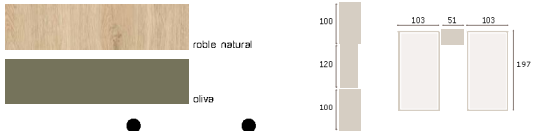

Shoobe cabezal minix - mesitas jola

minix