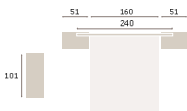

stella

Chio 057 galeria stella - mesitas jola

roble natural

oliva