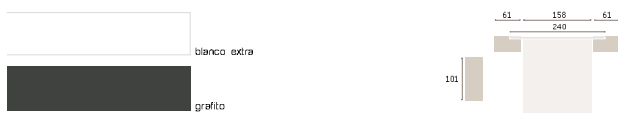

ChioQ2E galeria bali - mesitas basic