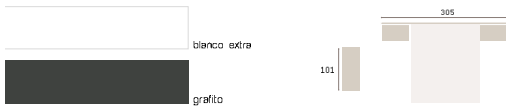

# one

ehio032 cabezal one - mesas jola

Ghio

wall

Ghio 033 cabozal wall - mesitas kira

nogal

blanco extra

ghio 034