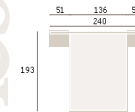

aznesse

serie essenza - mesitas pta **chlo 062**