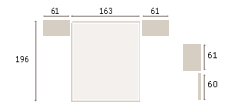

# horizon

minix

cabozel minix - mesas kira **Sho 024**

049 **Sh**

cabozal verity · mesas kra

Shio 025

bianco extra

mesita 2 c. BASIC