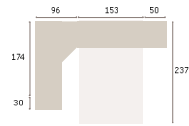

# abatibles

roble natural

Shio 068 abatible vertical 135

etokide vertical 90 **Shoobz**

bianco extra

oliva

ra

gho 068 abalale vertical 135