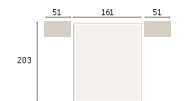

cabozzi step - rivestito in lino

shio 031