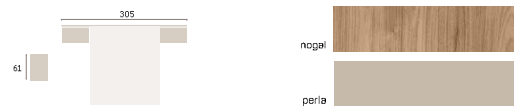

cabecal verity | mesitas kra