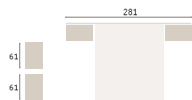

# minix

Shio 051 cabezal minix · mesitas kra

nogal

200

blanco extra

281

61

61