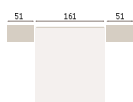

# bali

057

Ghio 029 cabazei grecco - mensola kira

roble natural

perla

grecco

cabozal yoki - masitas basic

Shio 030