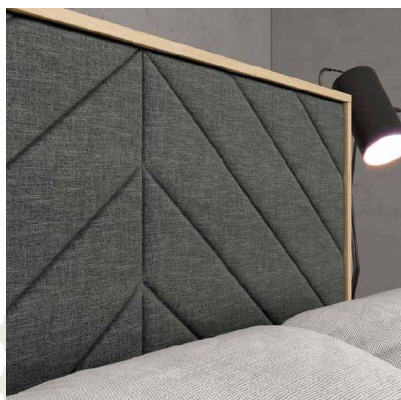

Ghio 015   cabezal hill   mesitas basic