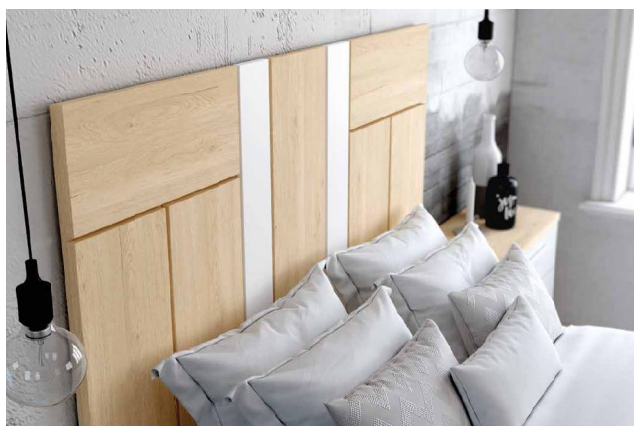

009

cho005 cabecel step · mesitas basic

roble natural

blanco extra