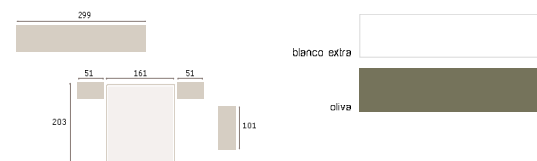

# bali

057

Ghio 029 cabazei grecco - mensola kira

roble natural

perla

grecco

cabozal yoki - masitas basic

Shio 030