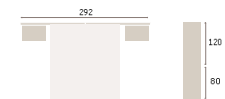

roble natural

blanco extra