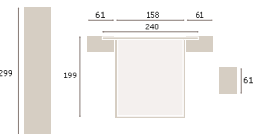

120

51

161

51

Chio 013 galeria essenze / mesas basic

bianco extra

oliva

aznesse