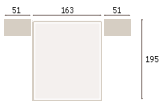

h

chao44

cabezal hill · mesitas jota

blanca extra

oliva

tapizado green