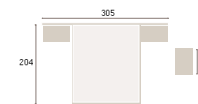

# horizon

minix

cabozel minix - mesas kira **Sho 024**

049 **Sh**

cabozal verity · mesas kra

Shio 025

bianco extra

mesita 2 c. BASIC