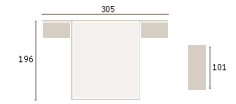

cho052

cabozzi lis - mesas kra

blanco extra

grafito

minix

cabezal minix / mesitas jata **choise**