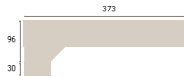

gho 076 armario

noce

perla

sara ma