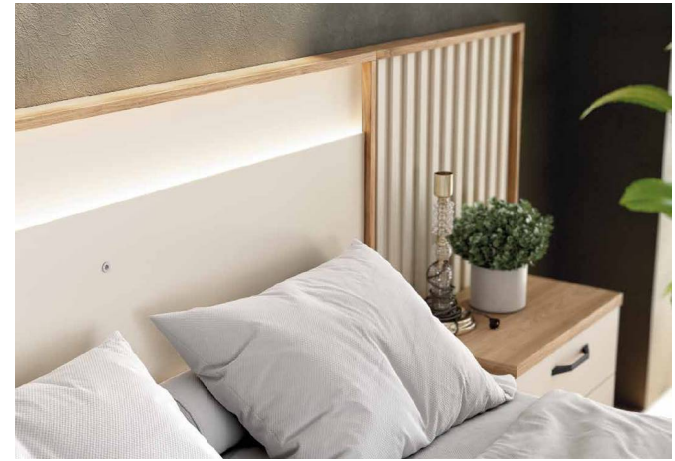

cabecel jete con led - mesitas basic **Sho016**

del at g noc

033