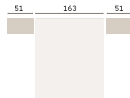

bianco extra

verty

Elio 019 cabezal verty · mesitas joto

blanca extra

grafito