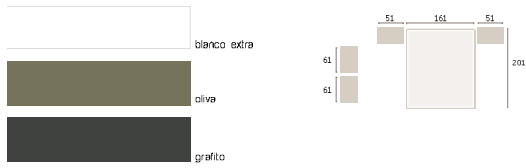

bo

choos cabozzi grecco - mesitas basic