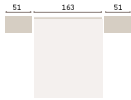

oliva

cho 035

cabezal lis - mesitas joto