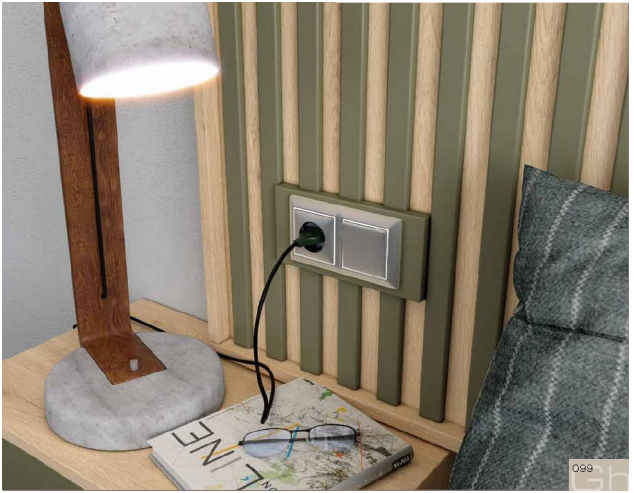

# ena

sho 047 cabozal ena mesitas basic

nogal

blanco extra

Ghio 048 cabezal horizon · mesitas jola

horizon

galeria bali - mebletas kura **shio 049**

roble natural  
61  
60  
oliva