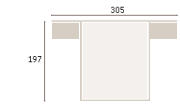

Ghio 014 cacaaza one - mesitas basic

Ghio 015    cabezal hill    mesitas basic

cabecel jete con led - mesitas basic **Sho016**

del at g noc

033