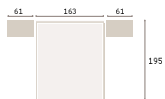

cho 035

cabezal lis - mesitas joto

Shoobe cabezal minix - mesitas jola

minix

Shio 037 cabezal jeta con led - mesitas kra

nogal

blanco extra

del at q noc