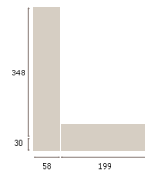

Shio OZE armario

bianco extra

grafito