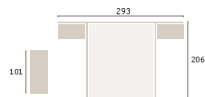

# ena

sho 047 cabozal ena mesitas basic

nogal

blanco extra

Ghio 048 cabezal horizon · mesitas jola

horizon

galeria bali - mebletas kura **shio 049**

roble natural  
61  
60  
oliva