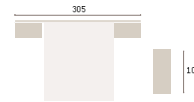

61 163 61

101

- roble natural
- blanco extra
- laponizado white

Ilia

cabecel minix - mesas basic

gho 060

blanco extra

oliva