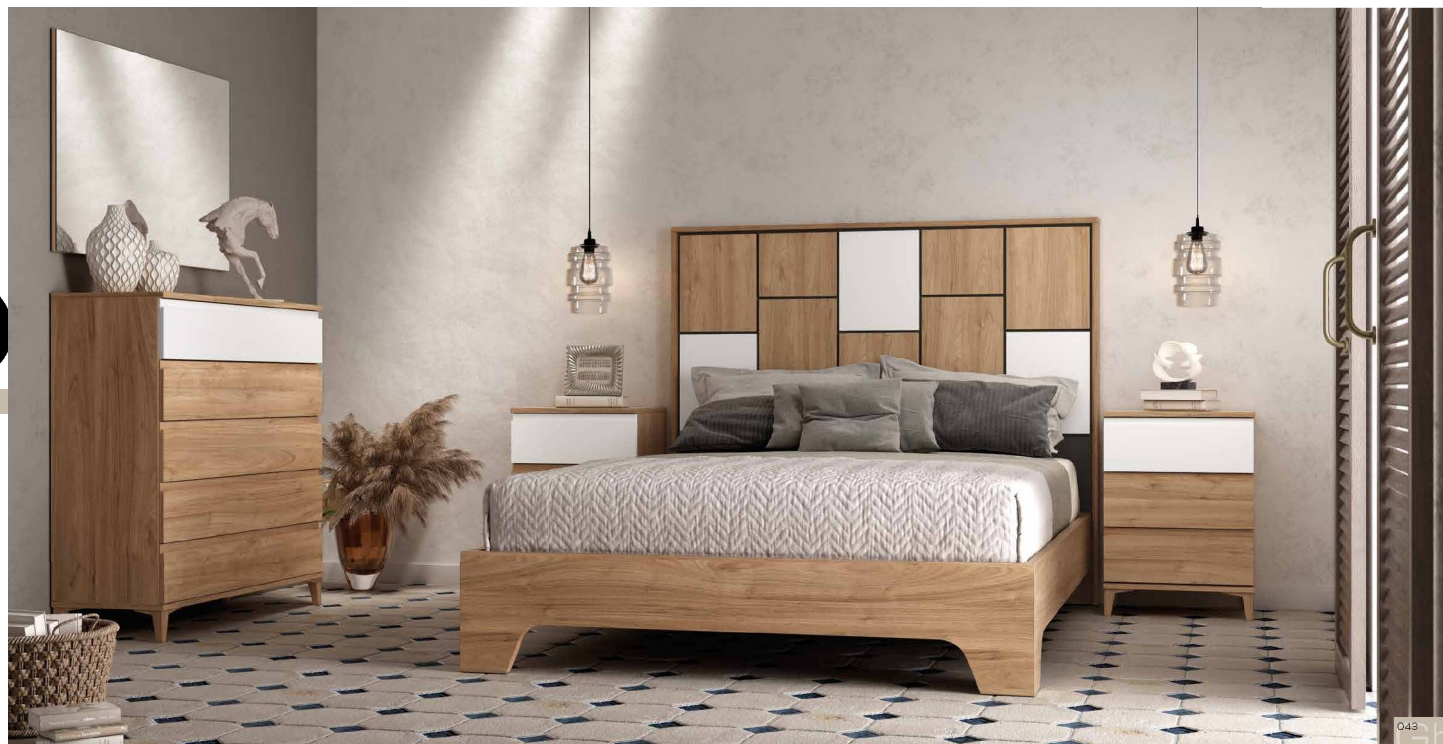

# liddo

Gho.021 cabeza liddo - mesitas jta

nogal

blanco extra

cabozel ena - mesas (ota) **ena 022**

293

61

60