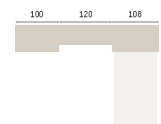

# abatibles

roble natural

Shio 068 abatible vertical 135

etokide vertical 90 **Shoobz**

bianco extra

oliva

ra

gho 068 abalale vertical 135