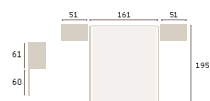

yoki

Ghio 006 cabezal yoki - mesitas yoki