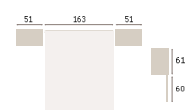

# yoki

Ghio 006 cabezal yoki - mesitas yoki

cabeza lido · mesitas kra **ghio 007**

blanco extra

oliva

ghio