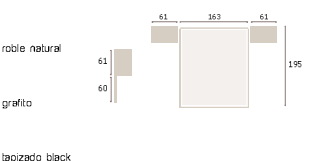

Ghio 015   cabezal hill   mesitas basic