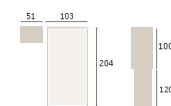

cabozal mixto - mesitas jta Ghio 058