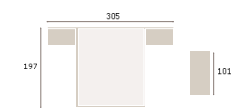

minix

cabozal minix - mestias kira

gho 017